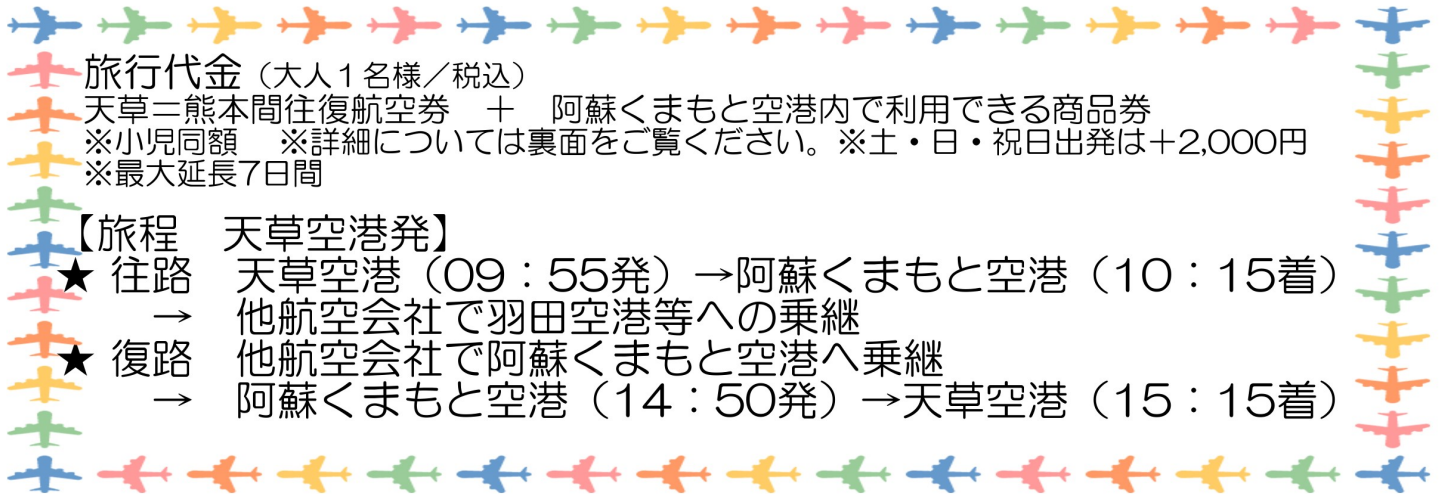

利用期間：2024年10月1日～2025年3月31日  
 ※設定除外出発日：2024年12月28日～2025年1月6日

# 阿蘇くまもとと空港乗継 らくらくプラン

旅行代金（大人1名様／税込）  
 天草＝熊本間往復航空券 ＋ 阿蘇くまもと空港内で利用できる商品券  
 ※小児同額 ※詳細については裏面をご覧ください。※土・日・祝日出発は+2,000円  
 ※最大延長7日間

【旅程 天草空港発】  
 ★ 往路 天草空港（09：55発）→阿蘇くまもと空港（10：15着）  
 → 他航空会社で羽田空港等への乗継  
 ★ 復路 他航空会社で阿蘇くまもと空港へ乗継  
 → 阿蘇くまもと空港（14：50発）→天草空港（15：15着）

【プランに含まれるもの】

- ・天草＝熊本間往復航空券／航空会社：天草エアライン（株）
- ・阿蘇くまもと空港内で利用できる商品券（1500円／往路日より7日間効）

【お申込み】

- ★1名様よりお申込みできます。 ★添乗員は同行いたしません ★小児同額
- ★旅程開始から終了まで最大7日間
- ★商品券利用場所：阿蘇くまもと空港ビル内
  - お食事：和食りんどう
  - お土産：旬彩館（阿蘇くまもと空港店）
- ★出発日の7日前の15時迄受付（7日前が土日祝日の場合はその前の営業日迄）
- ★ご予約を受けてからの手配となります。満席等によりご希望に添えない場合もございます。
- ★復路便が天候不良等による不可抗力により欠航した場合は、お客様ご自身で他の交通機関にてご移動となります。